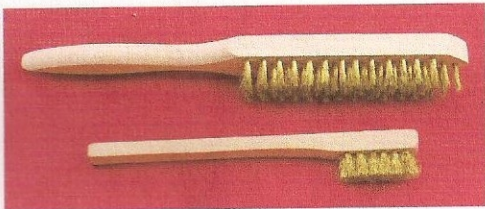

H / Kartáče na hrzdu

1	Kartáč malý, mazak	mosadzný drôt	2,78€
2	Kartáč stredný, piškóta	mosadzný drôt	3,54€
3	Kartáč drôtený 3-radový	mosadzný drôt	6,40€
4	Kartáč drôtený 4-radový	mosadzný drôt	6,64€