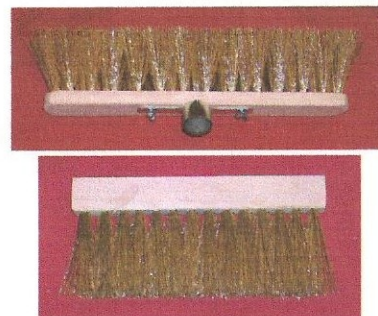

F/ PRIEMYSELNÉ ZMETÁKY DRÔTENÉ (cestárske)

28	Zmeták drôtený š= 30 cm	6,65€
29	Zmeták drôtený š= 40 cm	7,66€
30	Zmeták drôtený š= 50 cm	9,26€
124	Zmeták drôtený jednoradový	5,03€
124	Zmeták drôtený dvojradowý	6,34€