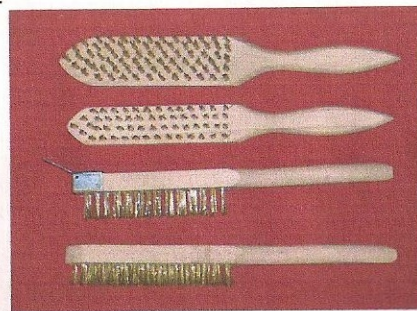

H / Kartáče na hrzdu

1	Kartáč malý, mazak	mosadzný drôt	2,78€
2	Kartáč stredný, piškóta	mosadzný drôt	3,54€
3	Kartáč drôtený 3-radový	mosadzný drôt	6,40€
4	Kartáč drôtený 4-radový	mosadzný drôt	6,64€